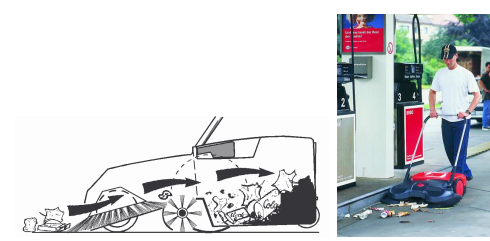

**TURBOSWEEP
970**

Ancho de barrido: 97 cm.
Capacidad de barrido: 3.600 m²/h
Peso: 13 Kg.
Capacidad contenedor: 50 l.

Cepillo circular directo de altura regulable (x2)
Extraordinariamente manejable y ligera
Permite su almacenaje en posición vertical. Asa abatible.
Recoge desechos, hojas secas y húmedas, latas, etc.
Made in Germany

Cepillo circular directo de altura regulable (x2) y rodillo transversal (x1)
Extraordinariamente manejable y ligera
Permite su almacenaje en posición vertical. Asa abatible.
Recoge polvo, piedras, desechos, hojas secas y húmedas, latas, etc.
Made in Germany