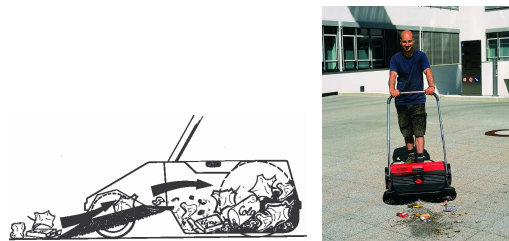

**TOPSWEEP  
55**

**TOPSWEEP  
75**

**TURBOSWEEP  
770**

**TURBOSWEEP  
970**

Ancho de barrido: 55 cm.  
Capacidad de barrido: 1.600 m<sup>2</sup>/h  
Peso: 6 Kg.  
Capacidad contenedor: 25 l.

Ancho de barrido: 75 cm.  
Capacidad de barrido: 2.400 m<sup>2</sup>/h  
Peso: 9 Kg.  
Capacidad contenedor: 47 l.

Ancho de barrido: 75 cm.  
Capacidad de barrido: 2.860 m<sup>2</sup>/h  
Peso: 12 Kg.  
Capacidad contenedor: 50 l.

Ancho de barrido: 97 cm.  
Capacidad de barrido: 3.600 m<sup>2</sup>/h  
Peso: 13 Kg.  
Capacidad contenedor: 50 l.

Cepillo circular directo de altura regulable (x2)  
Extraordinariamente manejable y ligera  
Permite su almacenaje en posición vertical. Asa abatible.  
Recoge desechos, hojas secas y húmedas, latas, etc.  
Made in Germany

Cepillo circular directo de altura regulable (x2) y rodillo transversal (x1)  
Extraordinariamente manejable y ligera  
Permite su almacenaje en posición vertical. Asa abatible.  
Recoge polvo, piedras, desechos, hojas secas y húmedas, latas, etc.  
Made in Germany